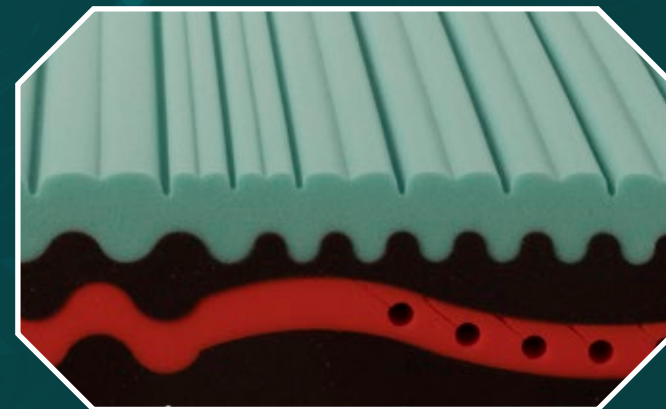

Aiden

Aiden è un materasso accogliente e anatomico con un rivestimento sfoderabile naturale con ovatta e tessuto in biocotone.

Lastra in MEMORY FOAM VEGETAL

accoppiata con la natural foam firm

TESSUTO:

Il tessuto in bio cotone con 250g/m² è un termoregolatore naturale in quanto dissipa umidità e calore in eccesso donando un microclima ideale per tutte le stagioni. Il tessuto è ottenuto da coltivazioni biologiche e quindi privo di pesticidi diserbanti e OGM.

IMBOTTITURA:

L'imbottitura in cotone in ambo i lati permetterà di riposare in un prodotto naturale e traspirante per tutte le stagioni.

LATO INVERNALE:

Il lato invernale biomeccanico rigido nel gluteo e accogliente nella zona delle spalle con imbottitura in fibra di biocotone anallergica e traspirante.

LATO ESTIVO:

Il lato estivo bioortopedico accogliente in ovatta bio cotone.

SFODERABILE:

Il rivestimento ha una comoda cernierasu 4 lati che divide il lato superiore da quello inferiore per facilitare l'igienizzazione o il lavaggio a max 40°C

Lastra Anatomic 4 strati a 7 zone differenziate in memory vegetal

L'innovativa lastra in memory foam vegetal accoppiata con la natural foam firm garantisce il giusto sostegno con un'accoglienza eccezionale adeguandosi perfettamente alle forme del corpo rilassando nel profondo tutte le muscolature a contatto.