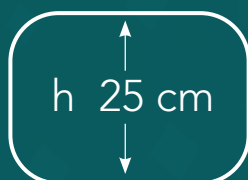

TESSUTO IN
BIOCOTONE

NATURAL
FOAM
ELASTIC

VEGETAL
FOAM

MEMORY
FOAM
VEGETAL

MEMORY
TERMIC

OVATTA
BIOCOTONE