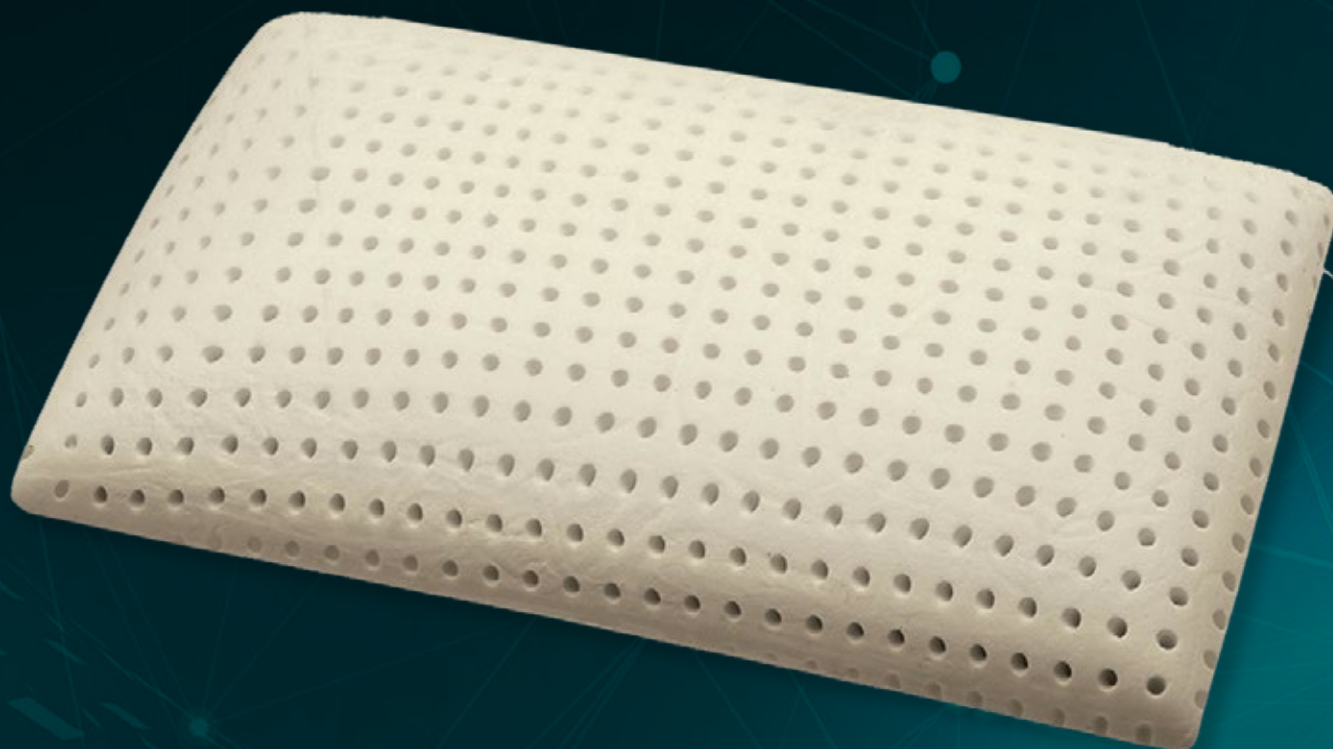

LINEABED

DORMIRE BENE, VIVERE MEGLIO

CLEAR Lattice naturale

Clear è il guanciale in lattice naturale, traspirante tramite la speciale foratura ed elastico grazie alla naturale mescola di lattice. L'accoglienza naturale di questo guanciale assicura un sonno sano e rilassante.

TESSUTO ANTIBATTERICO

Il tessuto antibatterico grazie alle fibre in poliestere impedisce la proliferazione di acari e batteri garantendo un riciclo d'aria adeguato ad asciugare dall'umidità l'interno del materasso.

h 13 cm

Dimensioni:

L: cm 70

P: cm 40

H: cm 15

Certificazioni
Certification