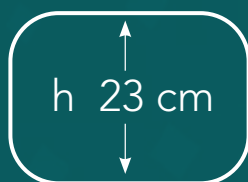

RANGE PORTANZA

OVATTA
ANALLERGICA

Lastra confort 16 cm natural foam 4 cm memory vegetal

Lastra realizzata tramite l'unione di 4 cm di Memory vegetal accogliente e traspirante, con 16 cm di un esclusivo natural foam.