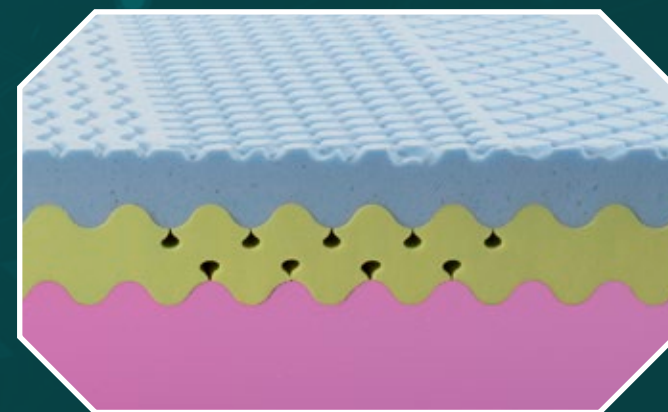

Liam

Liam h: 22 o h 28 cm è un materasso che accoglie con estrema compattezza adeguandosi alle forme del corpo senza rinunciare alla rigidità.

Lastra IKOOL HD

VISCO GEL

Memory Foam

Lo strato di 6 cm di memory foam vegetal accogliente e traspirante aiuta a rilassare la muscolatura e migliorare la circolazione.

Memory

Il memory foam termic grazie alla tecnologia delle microsfere termoregolano la temperatura sia in estate che in inverno a 28° creando un microclima ideale per ogni stagione.

LATO SUPERIORE:

Esclusivo tessuto misto cotone Stretch Techno Fiber Antistatic da 460gr/mq lavabile in lavatrice a max 30°C.

SFODERABILE:

Il rivestimento ha una comoda cerniera su 4 lati che divide il lato superiore da quello inferiore per facilitare l'igienizzazione o il lavaggio a max 30°C.

LATO INFERIORE & LATERALE:

Tessuto 3D ad elevata traspirabilità.

lastra triplo strato h 21 o 27 cm sagomata in 7 zone a portanza differenziata. Strato superiore in Visco Gel Ikoool con specifica lavorazione scavata e particelle di gel che mantengono il calore corporeo inalterato; strato centrale sagomato in Visco air Super HD da 85 gr/mq; base in poliuretano tecnico Water Foam HD 45 Lympha schiumato ad acqua ad alta densità per un miglior supporto dell'intera struttura.