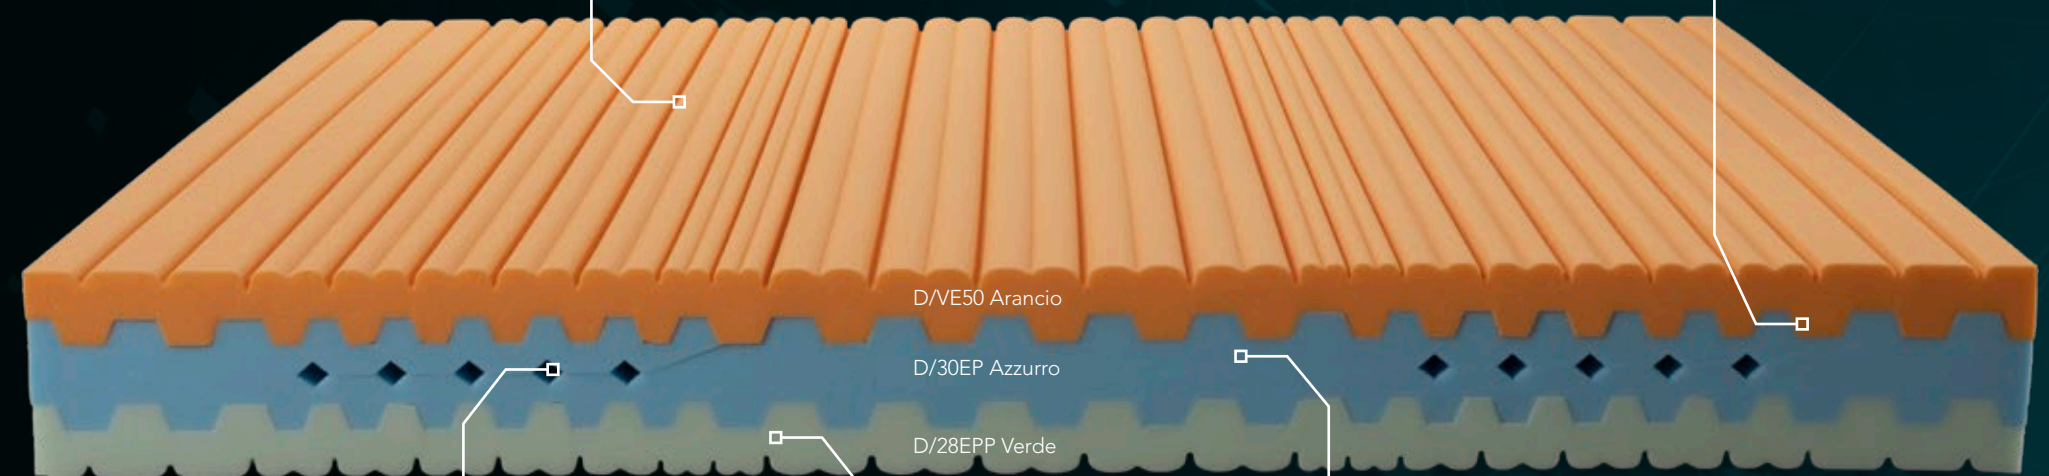

Lastra ortopedic 3 strati a 5 zone differenziate doppio confort

Lastra realizzata con un strato di 6 cm in memory vegetal accogliente e traspirante aiuta a rilassare la muscolatura e a migliorare la microcircolazione.

Lo strato centrale con natural foam alta densità permette di ottenere il giusto sostegno nella zona lombare in modo da ottenere lo scarico intervertebrale tale da rilassare la muscolatura.

Il sistema di accoppiatura delle lastre a onda dona la giusta elasticità al prodotto per favorire i movimenti.

Nello strato centrale la foratura nella zona delle spalle e delle gambe serve per avere un maggiore accoglimento e rilassare le rachidi cervicali e migliorare la circolazione sanguigna delle gambe.

Strato estivo in airfoam altamente traspirante ed accogliente adatto per il periodo estivo o per avere un confort più elastico e accogliente.

Memory Foam vegetal

Lo strato di 6 cm di memory foam vegetal accogliente e traspirante aiuta a rilassare la muscolatura e migliorare la circolazione.

Onde elastiche

Il sistema di accoppiatura delle lastre a onda dona la giusta elasticità al prodotto per favorire i movimenti.