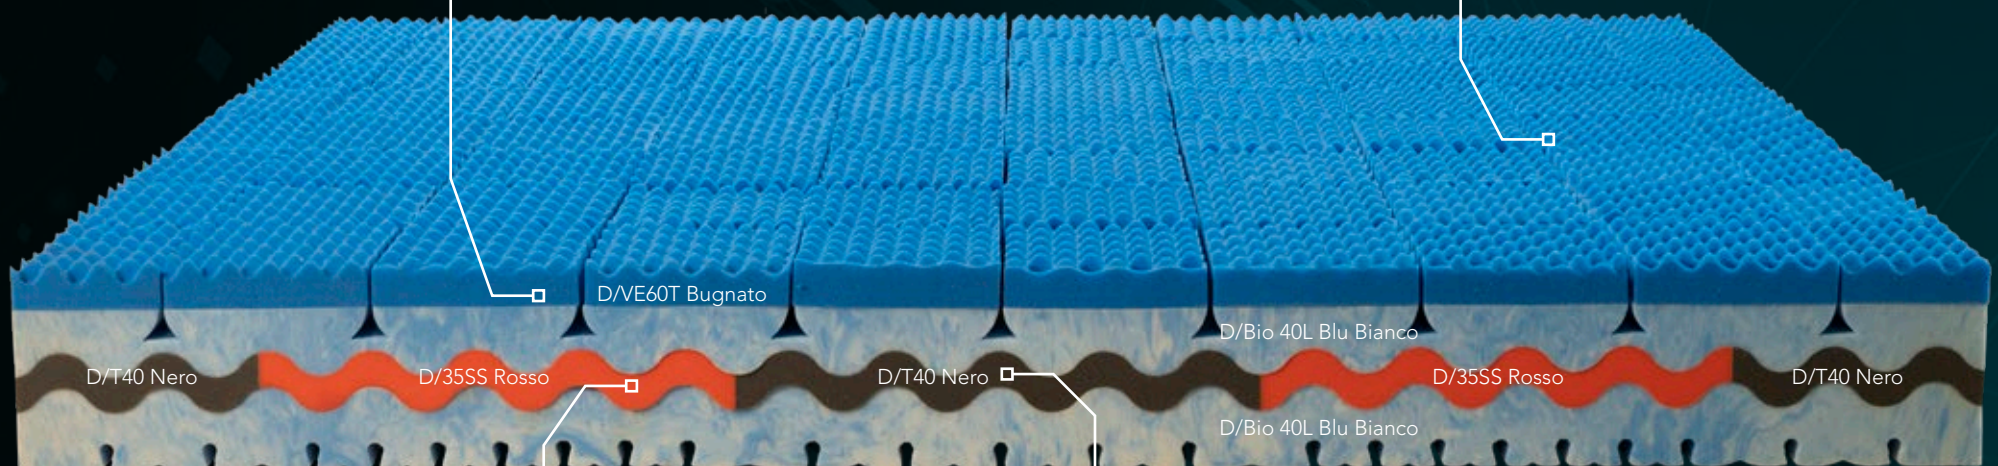

Il memory foam termic grazie alla tecnologia delle microsfele termoregolano la temperatura sia in estate che in inverno a 28° creando un microclima ideale per ogni stagione.

Lo studio di mattonelle variabili creano un micro movimento tale da permettere un adeguamento perfetto ad ogni vertebra scaricando tutta la tensione muscolare accumulata durante il

giorno e permettendo un adeguato allungamento della colonna vertebrale che durante il giorno a causa della forza di gravità viene schiacciata.

Le onde elastiche donano elasticità per favorire i movimenti e le zone differenziate permettono di raggiungere il giusto punto di pressione nella zona lombare per avere un adeguato scarico intervertebrale, mentre la morbidezza nella zona delle spalle permette di rilassare la muscolatura delle spalle e del collo per alleviare le infiammazioni cervicali.

Memory Foam vegetal

Lo strato di memory foam vegetal accogliente e traspirante aiuta a rilassare la muscolatura e migliorare la circolazione.

Sistema 9 zone

Le mattonelle di memory foam vegetal bugnate garantiscono un perfetto adeguamento a qualsiasi forma del corpo assicurando un profondo rilassamento della muscolatura e un miglioramento della microcircolazione sanguigna.

Onde alta accoglienza

Le onde sono state progettate per offrire elasticità e agevolare i movimenti.

Onde alta resistenza

Le onde ad alta resistenza garantiscono un importante punto di pressione nella zona lombare per agevolare lo scarico intervertebrale.