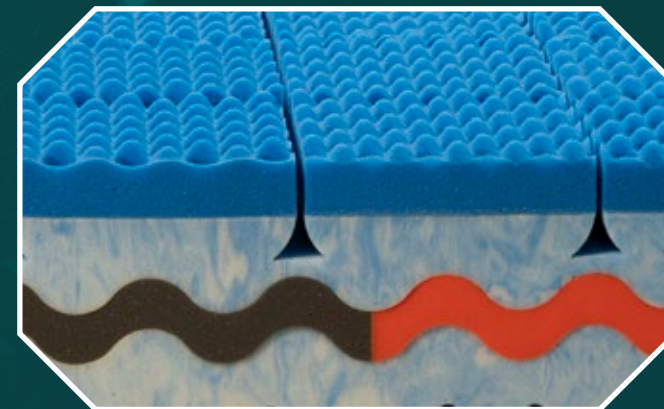

Royal Royal è un materasso per chi desidera il massimo della tecnologia in Memory foam con un rivestimento accogliente e traspirante.

Lastra biortopedic 4 strati con 9 zone di memory foam vegetal

TESSUTO:

Il tessuto jacquard di cotone 360g/m² con trattamento sanitizzante a iniezione micro sanitizer, ha un filato in cellulosa che dona morbidezza e lucentezza al rivestimento. Il suo filato naturale è molto traspirante ed anallergico e garantisce una termoregolazione sia in estate che in inverno.

IMBOTTITURA MONOFACCIALE:

Falda in Polilana naturale di 600g/ m² unita a uno strato di 2 Cm di supersoft da 300g/ m² anallergica, antibatterica e traspirante.

SFODERABILE:

Il rivestimento ha una comoda cerniera su 4 lati per facilitare l'igienizzazione o il lavaggio a max 40°C.

RIVESTIMENTO INFERIORE

Rivestimento inferiore in tessuto 3d altamente traspirante .

FASCIA LATERALE

Fascia in jacquard con maniglie ricamate.

TESSUTO
JACQUARD

Lastra biortopedic 4 strati con 9 zone di memory foam vegetal