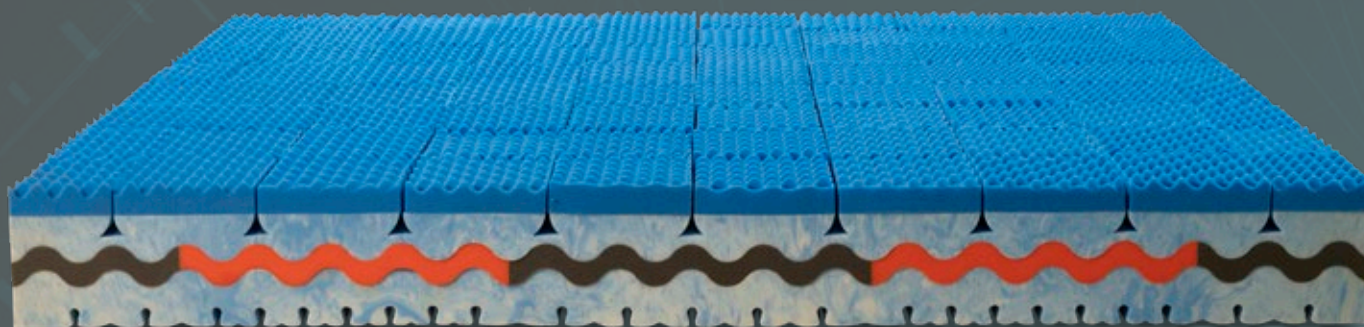

Royal Royal è un materasso per chi desidera il massimo della tecnologia in Memory foam con un rivestimento accogliente e traspirante.

Lastra biortopedic 4 strati con 9 zone di memory foam vegetal

TESSUTO:

Il tessuto jacquard di cotone 360g/m² con trattamento sanitizzante a iniezione micro sanitizer, ha un filato in cellulosa che dona morbidezza e lucentezza al rivestimento. Il suo filato naturale è molto traspirante ed anallergico e garantisce una termoregolazione sia in estate che in inverno.

IMBOTTITURA MONOFACCIALE:

Falda in Polilana naturale di 600g/ m² unita a uno strato di 2 Cm di supersoft da 300g/ m² anallergica, antibatterica e traspirante.

SFODERABILE:

Il rivestimento ha una comoda cerniera su 4 lati per facilitare l'igienizzazione o il lavaggio a max 40°C.

RIVESTIMENTO INFERIORE

Rivestimento inferiore in tessuto 3d altamente traspirante .

FASCIA LATERALE

Fascia in jacquard con maniglie ricamate.

TESSUTO
JACQUARD

Lastra biortopedic 4 strati con 9 zone di memory foam vegetal