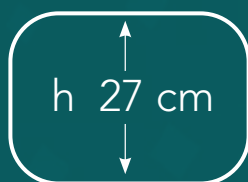

RIVESTIMENTO INFERIORE

Rivestimento inferiore in tessuto 3d altamente traspirante .

FASCIA LATERALE

Fascia in jacquard con maniglie ricamate.

TESSUTO
JACQUARD

Lastra biortopedic 4 strati con 9 zone di memory foam vegetal