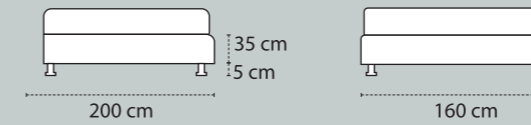

## LUXURY COLLECTION

- Pannello superiore hyper sottile in doghe extra large senza spazi di continuità, con struttura metallica rinforzata nel perimetro, rivestito in tessuto traspirante 3De tessuto d'arredo.
- Apertura motorizzata con due motori azionata da telecomando.
- Sistema di sicurezza anti schiacciamento.
- Ring con struttura in multistrato di 40 mm di spessore.
- Due maniglie integrate sul pannello superiore.
- Sei piedi centrali altezza 5 cm in materiale plastico di colore nero.
- Quattro piedi angolari in legno come da catalogo.
- Reggi materasso con anima in ferro e rivestito in tessuto.
- Fondale in melaminico grigio spessore 16 mm.
- Quattro areatori traspiranti.

SOMMIER COFFRE ELETRIQUE ALTEZZA: 35 cm  
RIVESTIMENTO: MOLTEPLICI TESSUTI E COLORI  
DIMENSIONI: 160X200 cm  
PROFONDITÀ INTERNO CASSONE: 26 cm

I PUNTI FORTI DEL PRODOTTO

- SOMMIER DOTATO DI UNA GRANDE CAPIENZA
- REALIZZATO INTERAMENTE A MANO