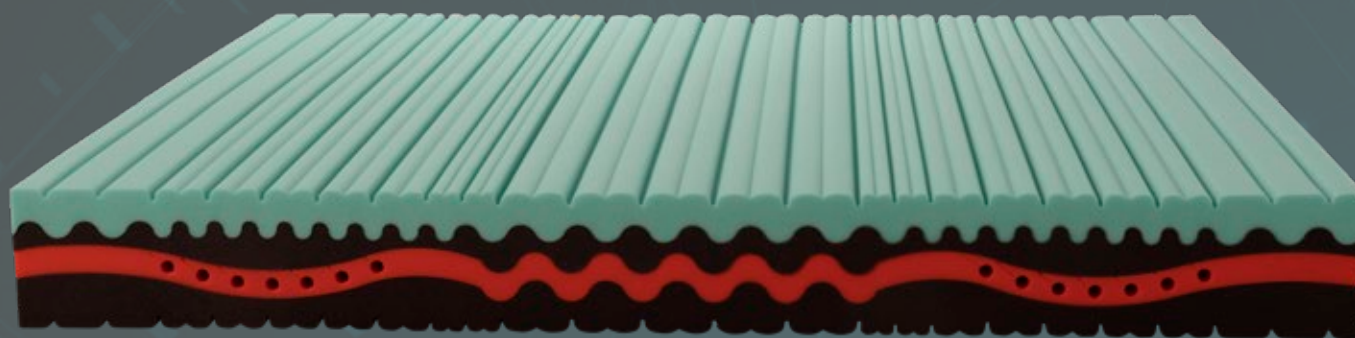

# Wilf

Wilf è un materasso con una profonda accoglienza anatomica che aiuta ad ottenere grazie alle tecnologie nel rivestimento un sonno profondo e rigenerante.

# Lastra in MEMORY FOAM VEGETAL

accoppiata con la natural foam firm

## TESSUTO:

Il tessuto stretch di cotone 360g/m<sup>2</sup> con trattamento sanitizzante a iniezione micro sanitizer in graphene, grazie ai suoi filati tecnologici oltre ad essere anallergico e antibatterico è antistatico in quanto assorbe le cariche elettrostatiche accumulate dal nostro corpo durante il giorno e le scarica permettendo di rilassare i nostri tendini e la nostra muscolatura ottenendo un sonno molto più rigenerante.

## IMBOTTITURA MONOFACCIALE:

L'ovatta anallergica antibatterica da 200g/m<sup>2</sup> traspirante con l'inserimento dello speciale Memory Termic permettono di avere un prodotto confortevole e traspirante adatto per tutte le stagioni permettono di termoregolare la temperatura a 28° avendo sia in estate che in inverno il microclima ideale.