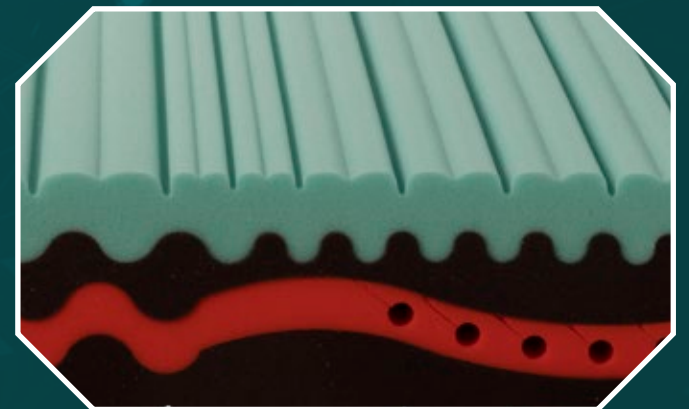

# Wilf

Wilf è un materasso con una profonda accoglienza anatomica che aiuta ad ottenere grazie alle tecnologie nel rivestimento un sonno profondo e rigenerante.

# Lastra in MEMORY FOAM VEGETAL

accoppiata con la natural foam firm

## TESSUTO:

Il tessuto stretch di cotone 360g/m<sup>2</sup> con trattamento sanitizzante a iniezione micro sanitizer in graphene, grazie ai suoi filati tecnologici oltre ad essere anallergico e antibatterico è antistatico in quanto assorbe le cariche elettrostatiche accumulate dal nostro corpo durante il giorno e le scarica permettendo di rilassare i nostri tendini e la nostra muscolatura ottenendo un sonno molto più rigenerante.

## IMBOTTITURA MONOFACCIALE:

L'ovatta anallergica antibatterica da 200g/m<sup>2</sup> traspirante con l'inserimento dello speciale Memory Termic permettono di avere un prodotto confortevole e traspirante adatto per tutte le stagioni permettono di termoregolare la temperatura a 28° avendo sia in estate che in inverno il microclima ideale.